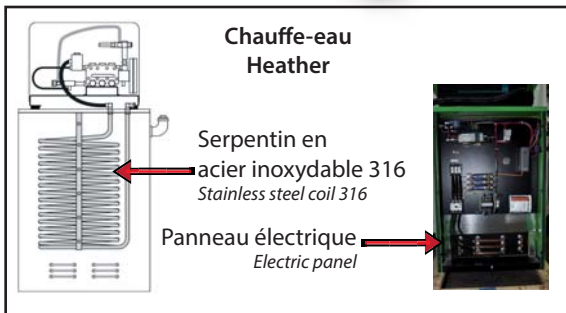

MULTI PSI

Multi Pression L.C. inc.

Modèle / Model MPC4030-HE4-63

#27798

Fabriqué au
Made in

* Ces spécifications sont sujettes à changement sans préavis et peuvent varier selon certaines conditions.
* Specifications subject to change without notification and may vary due to ambient conditions.

Les photos peuvent différer du produit offert. Photos may differ from the product offered.

www.multipsi.com

Pour votre sécurité :
For your safety :