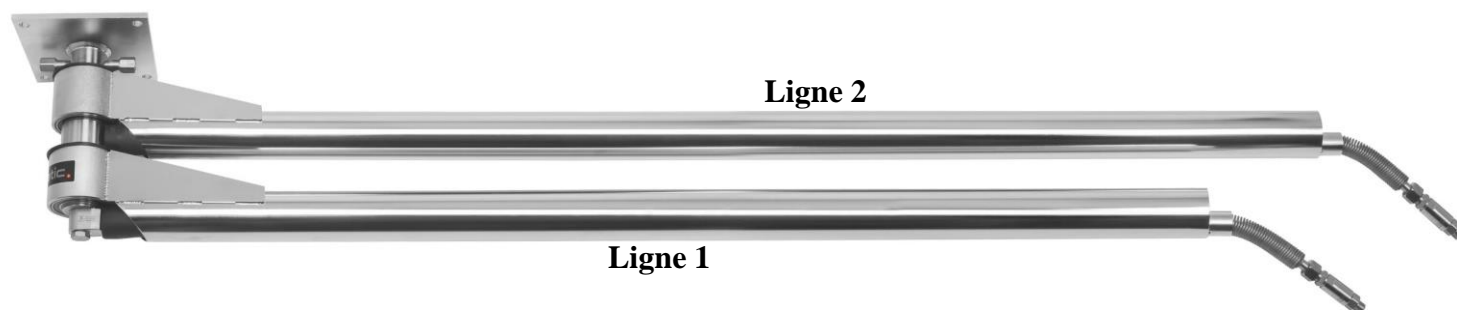

Perche de plafond double

La perche de plafond double est généralement installée dans les applications de lavage de véhicules/camions.

Si vous l'utilisez dans un lave-auto libre-service, nous vous recommandons de raccorder la brosse moussante dans la partie supérieure de la perche et la lance à haute pression dans la partie inférieure de la perche.

Si vous utilisez de la haute et de la basse pression, nous recommandons de connecter votre basse pression dans la partie supérieure de la perche.

Choix de perche	Ligne 1	Ligne 2	Poids
Choix 1	4'9"	5'3"	39 lbs
Choix 2	5'3"	5'9"	41 lbs
Choix 3	5'9"	6'3"	42 lbs
Choix 4	6'3"	6'9"	44 lbs
Choix 5	6'9"	7'5"	46 lbs
Choix 6	7'5"	8'2"	48 lbs