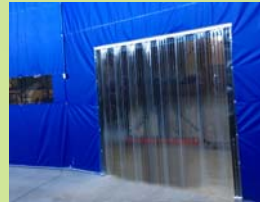

We can also do:

Curtain with slats