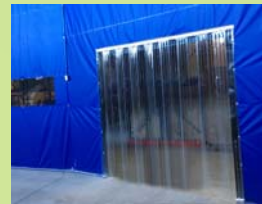

Rideau de lavage Rideau séparateur

Rideau fait sur mesure

#18004

- Structure en vinyle renforcé
- Protection contre la haute température
- Couture renforcée résistant à la moisissure
- Rail en acier galvanisé
- Chariot à billes
- Choix de couleurs: Vert, Rouge, Bleu et Jaune

Nous pouvons faire aussi:

Rideau avec Lattes

Rail BB aluminium et chariot

Courbes en 90 degrés Autres options disponibles

Exemples de produits offerts:

Les photos peuvent différer des produits offerts.

Suivez-nous sur :