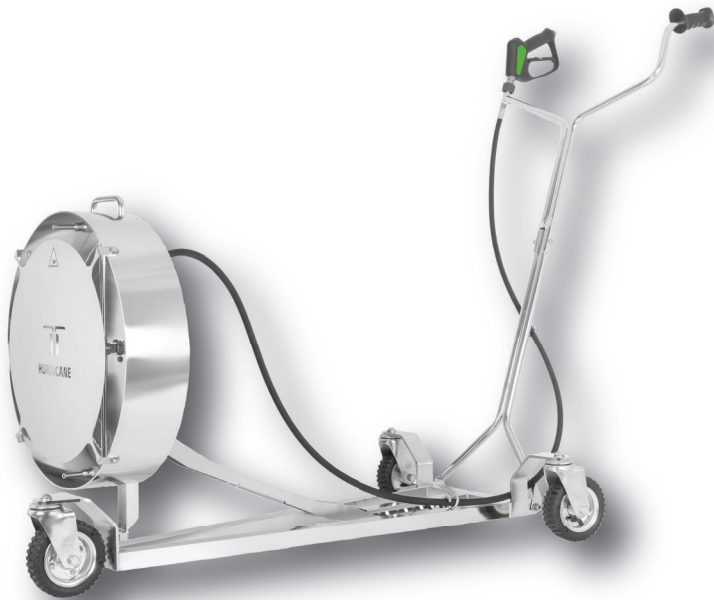

### Modèle / Model Hurricane Pro

#18872

Vidéo / Video :

Le nettoyeur Hurricane Pro offre la possibilité de faire pivoter la cuve de pulvérisation, ce qui permet plusieurs angles de nettoyage de 0° à 90° max.  
The Hurricane Pro cleaner offers the ability to pivot the spray deck which allows for multiple cleaning angles.  
Deck adjustment from 0° to maximum 90°.