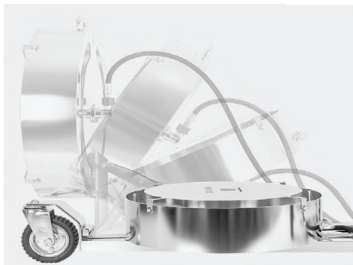

### Modèle / Model Hurricane Pro

#18872

Vidéo / Video :

Le nettoyeur Hurricane Pro offre la possibilité de faire pivoter la cuve de pulvérisation, ce qui permet plusieurs angles de nettoyage de 0° à 90° max.  
The Hurricane Pro cleaner offers the ability to pivot the spray deck which allows for multiple cleaning angles.  
Deck adjustment from 0° to maximum 90°.