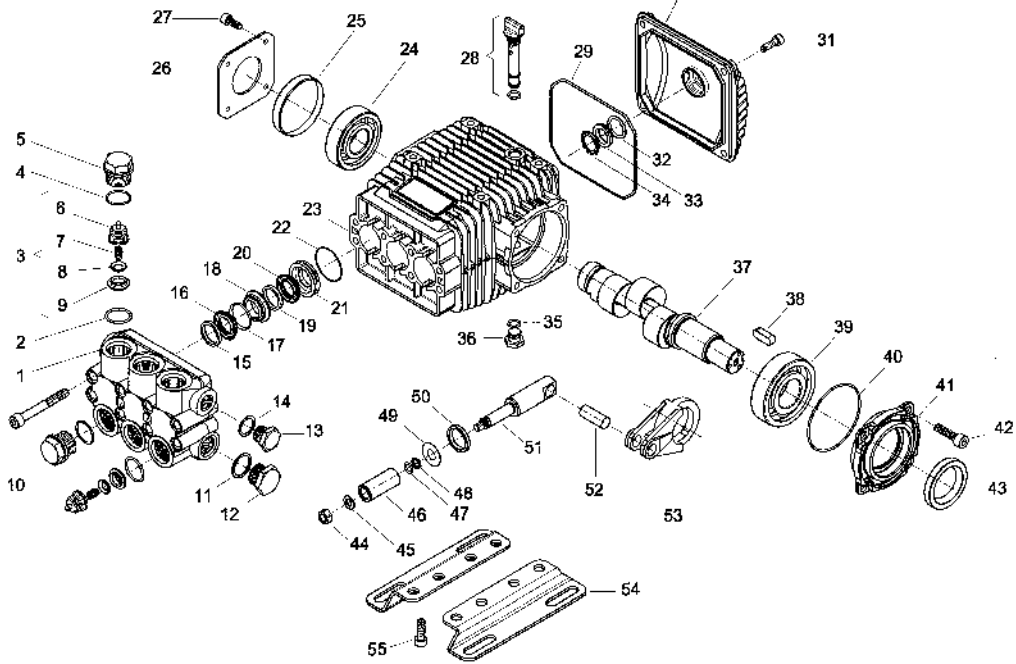

TML-3538 (105920) TML-3545 (105922)
 TML-3045 (105921) TML-3053 (105924)

POS	VENDOR #	SM #	DESCRIPTION	#	PCS
1	070071282		Pump Head	1	
2-Kit 123	803182002	107594	O-Ring Dia. 2.62x17.13	6	
3-Kit 123	069846973	AKO	Check Valve	6	
4-Kit 67	803182002	107594	O-Ring Dia. 2.62x17.13	6	
5-Kit 67	070040532	108177	Valve Cap	6	
6-Kit 123	060105322	AKO	Valve Guide	6	
7-Kit 123	070048512	AKO	Spring	6	
8-Kit 123	060104512	AKO	Valve	6	
9-Kit 123	060110512	AKO	Valve Assembly Seat	6	
10	862985002		Bolt, Soc. Head	8	
11	824140002	107901	Washer 1/2" Plug	1	
12	852629002	107180	Oil Drain Plug G 1/2"	1	
13	852579002	108732	Oil Drain Plug G 3/8"	1	
14	824109002	108490	Copper Gasket	1	
15-Kit 71/76	050019322	108012	Seal Packer	3	
16-Kit 71/76	802061002	AKO	V-Packing	3	
17-Kit 71/76	050221322	108708	External Check Ring	3	
18-Kit 71	070013532	108254	Front Gland	3	
19-Kit 71/76	050019322	108012	Seal Packer	3	
20-Kit 71	802061002	AKO	V-Packing	3	
21-Kit 71/76	070014532	108255	Rear Gland	3	
22	803080002	AKO	O-Ring	3	
23	070001092	108257	Crankcase	1	
24/1	812730002	108086	Bearing, Ball (3538,3545)	1	
24/2	812725102	108593	Bearing, Ball (3053,3045)	1	
25-Kit 77	802102002	108258	Cap, Rear Bearing Oil	1	
26	050045612	108306	Crankcase Cover	1	
27	862108002	107816	Bolt	4	
28	049832973	108180	Dipstick, 1/4" New Style	1	
29-Kit 77	803210682	107609	O-Ring	1	
30	040117092	108183	Rear Cover	1	
31	862168002	107343	Galvanized Screw	4	
32-Kit 77	803189002	107595	O-Ring	1	