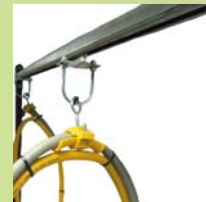

Rideau de lavage Rideau séparateur

Rideau fait sur mesure

#18004

- Structure en vinyle renforcé
- Protection contre la haute température
- Couture renforcée résistant à la moisissure
- Rail en acier galvanisé
- Chariot à billes
- Choix de couleurs: Vert, Rouge, Bleu et Jaune

Nous pouvons faire aussi:

Rideau avec Lattes

Rail BB aluminium et chariot

Courbes en 90 degrés Autres options disponibles

Exemples de produits offerts:

Les photos peuvent différer des produits offerts.

Suivez-nous sur :